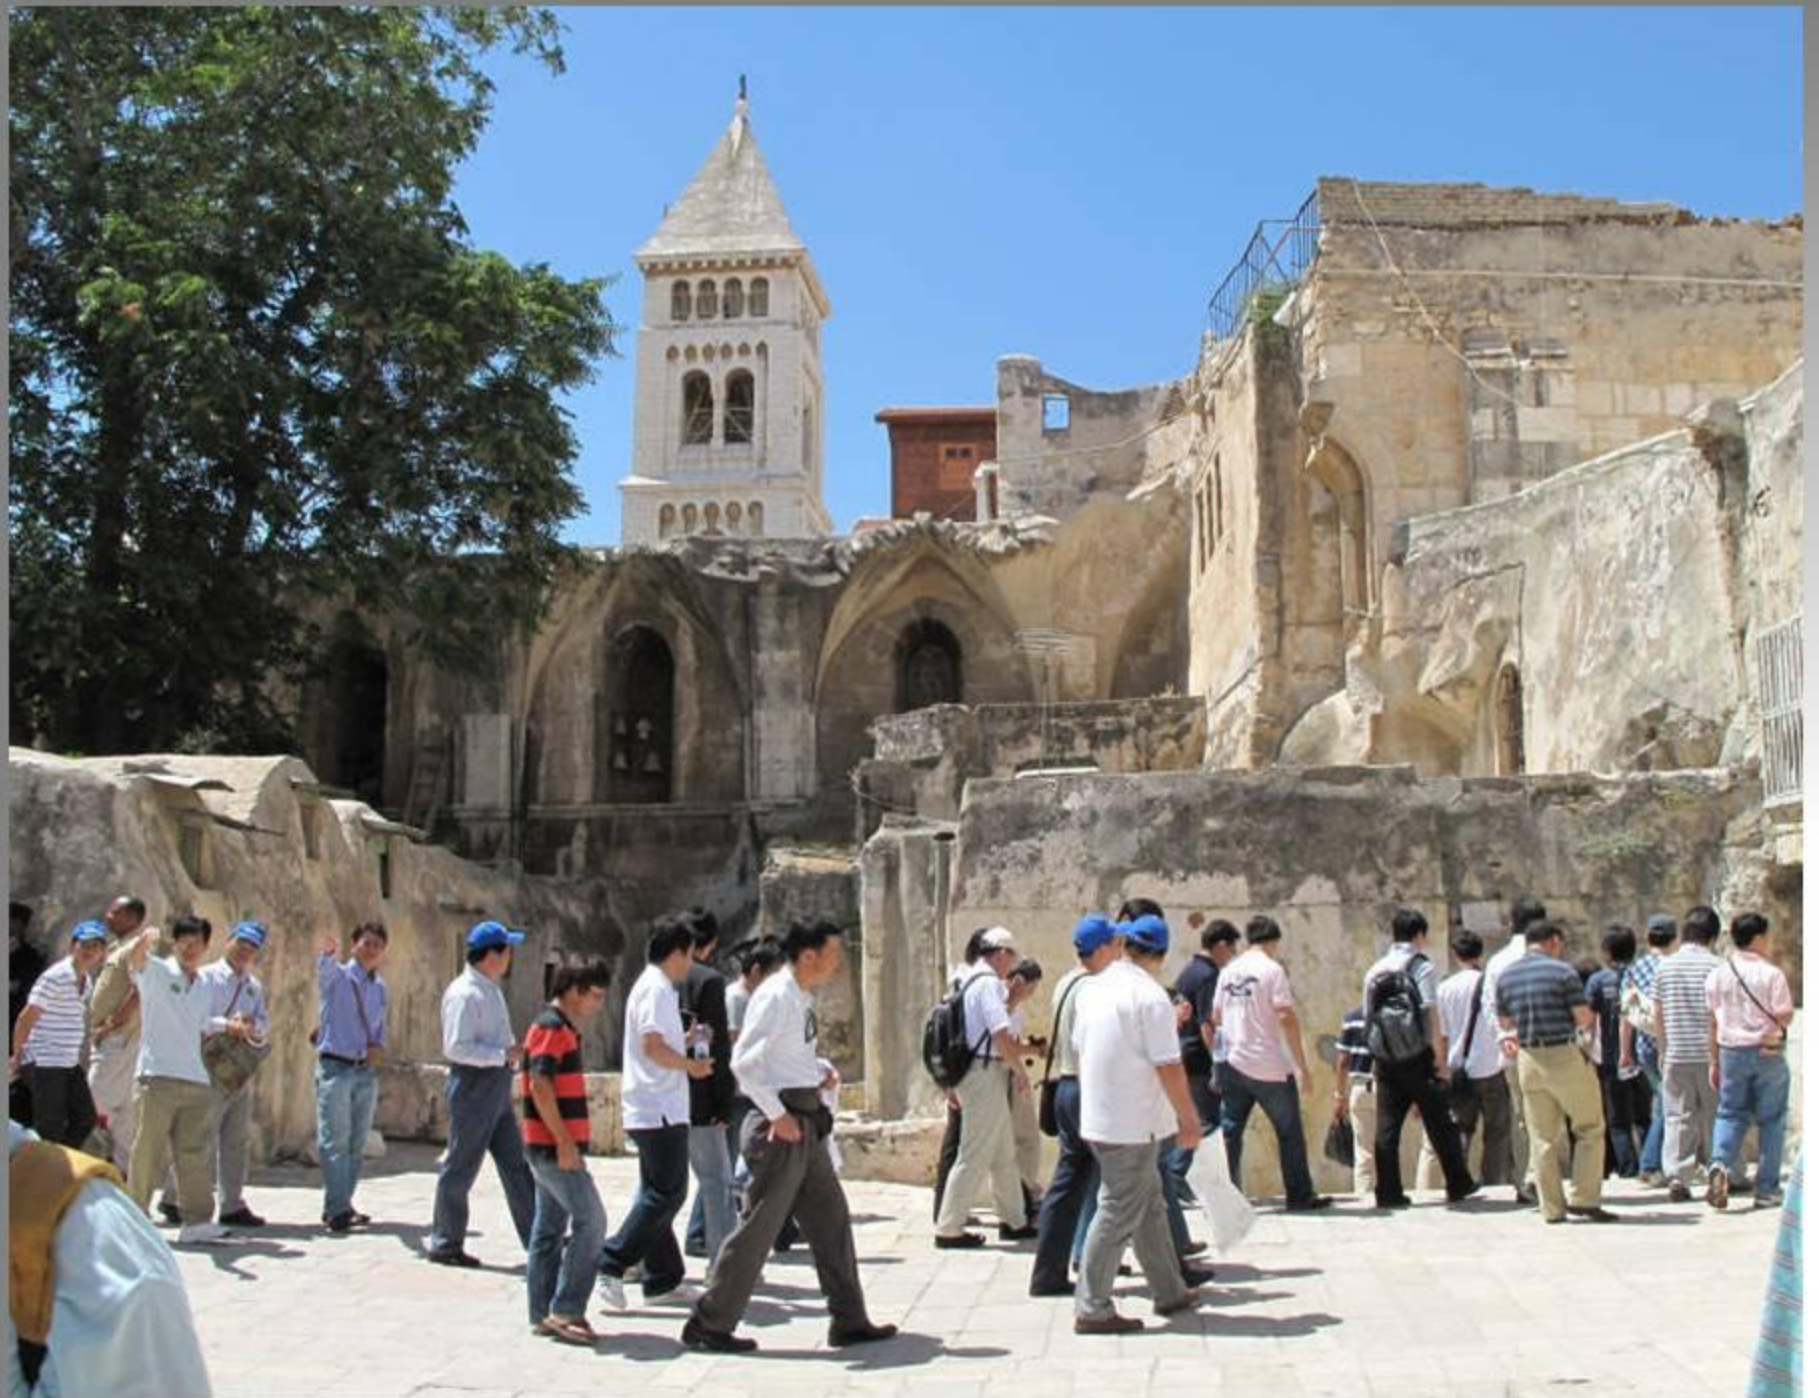

ירושלים בימי בית ראשון 586-1000 לפסה"נ

JERUSALEM IN THE FIRST TEMPLE PERIOD 1000-586 B.C.

טיול חברים לעיר העתיקה

Trip to Jerusalem Old City

The Holy City of Jerusalem . העיר הקדושה של ירושלים

ΗΑΓΙΑΠΟΛΙΣΙΕΡΟΥΣΑΛΗΜ

זה שי המדריך

וזאת חנה
המארגנת

ואנחנו אחריהם
באש ובמים

הכניסה בשער יפו

כנסיית הקבר

Η Αγία Πόλις Ιερουσαλήμ

©HannaK צילום ומצגת